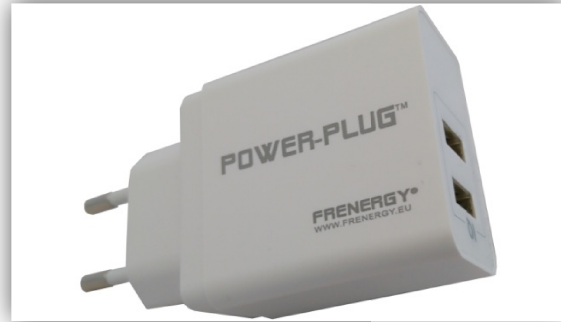

Gebruiksaanwijzing Power-Plug

Specificaties:

Afmetingen: 26mm X 44mm X 51mm

Input: AC 100-240V~ 50/60Hz

Output: DC 5V 3,1A (15.5 Watt) Max

Het gebruik van de oplader:

De oplader is bedoelt voor gebruik binnenshuis.

U kunt op beide USB poorten alle soorten USB apparaten aansluiten. IQ techniek zorgt er voor dat zowel oude als nieuwere apparaten op de meest efficiënte manier worden opgeladen.

Opmerkingen:

Power-Plug heeft 2 slimme USB-A poorten. Het totale vermogen van 15.5 Watt wordt verdeelt over deze 2 poorten.

Afhankelijk van welke 2 apparaten er worden aangesloten zal het vermogen zo verdeelt worden dat het grootste apparaat ook het meeste energie geleverd krijgt.

Sluit u maar op één van de 2 poorten een apparaat aan, dan is het totale vermogen (15.5 Watt) beschikbaar voor dit apparaat. Let op: als u een dusdanig zwaar apparaat aansluit, gebruik dan een USB kabel gecertificeerd voor gebruik tot 3.1A